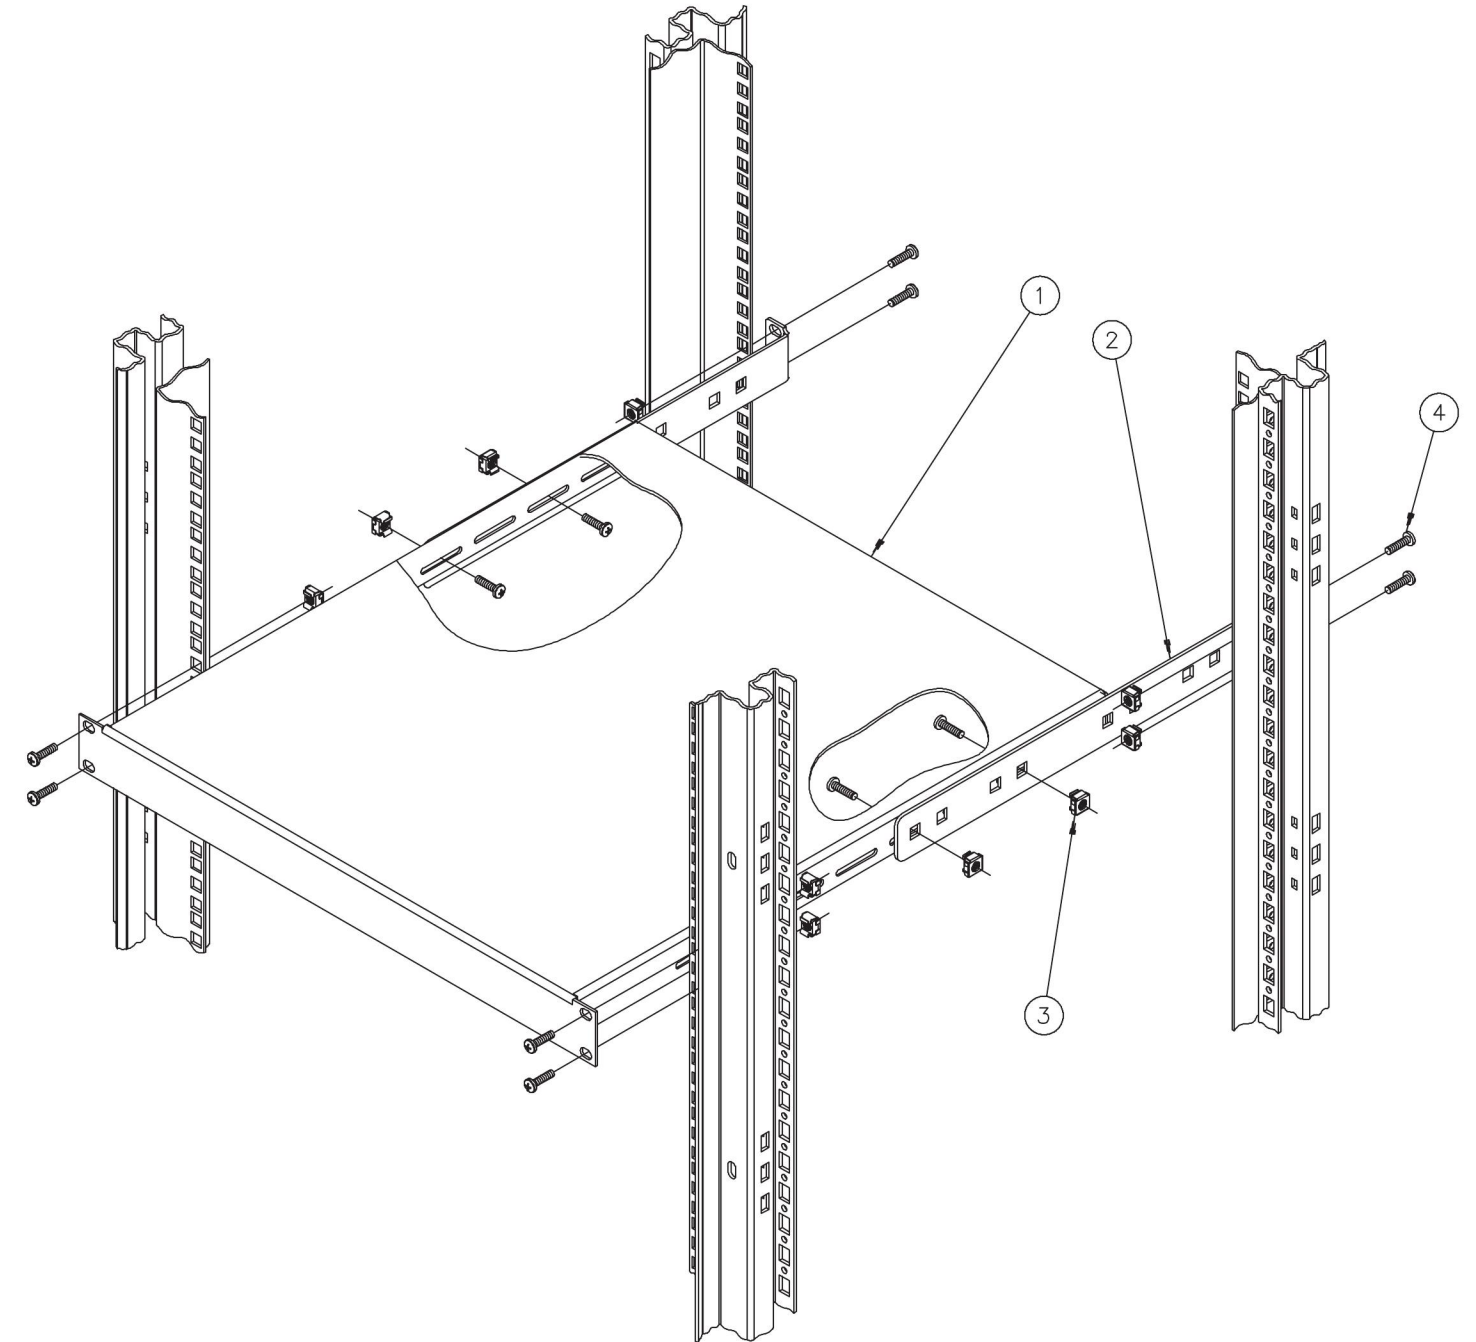

PROLINE®

19 And 23 Inch Rack-Mount Shelf
 19 Und 23 Regal Des Zoll Rack-Mount
 19 Et 23 Étagère De Pouce Rack-Mount
 19 Y 23 Estante De la Pulgada Rack-Mount

| | |
|--|--|
| <p>1</p>  <p>(1x)</p> | <p>2</p>  <p>(2x)</p> |
| <p>3</p>  <p>10-32</p> <p>(12x)</p> | <p>4</p>  <p>10-32x.75</p> <p>(12x)</p> |